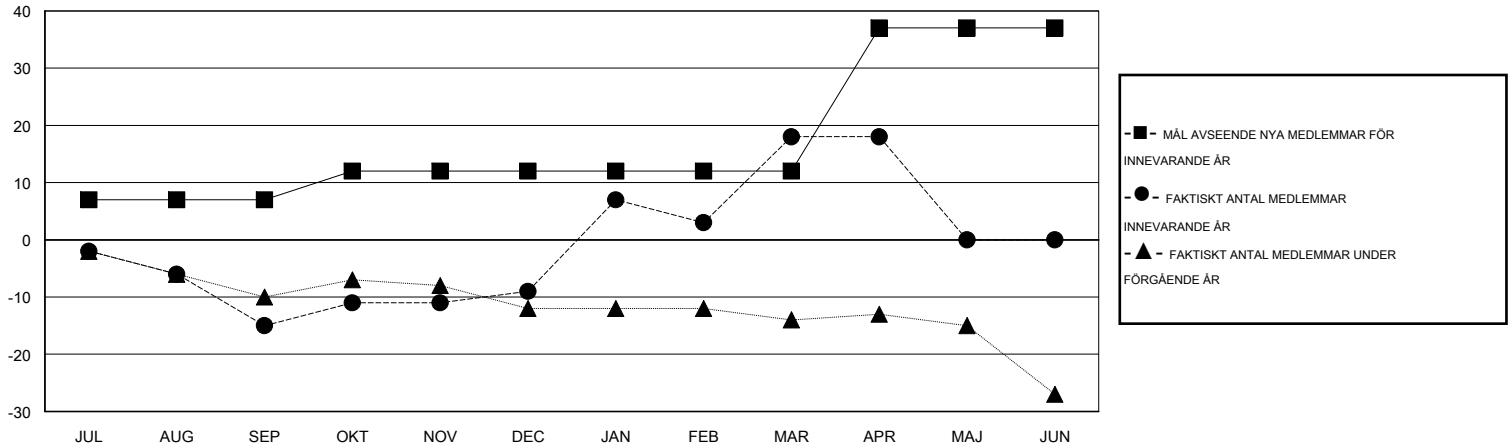

# MONTHLY MEMBERSHIP PROGRESS REPORT

District 101SM

Results as of: 4/30/2015

GMT: Kenneth Persson

OMRÅDE SWEDEN

GMT KO 4

Klubbar					Medlemmar				
RESULTAT FÖR 2014-2015					RESULTAT FÖR 2014-2015				
KVARTAL	MÅL AVSEENDE NYA KLUBBAR	NYA KLUBBAR	AVFÖRDA KLUBBAR	NETTOTILLVÄX T/MINSKNING	KVARTAL	MÅL AVSEENDE NYA MEDLEMMAR	CHARTER OCH TILLAGDA NYA MEDLEMMAR	AVFÖRDA MEDLEMMAR	NETTOTILLVÄX T/MINSKNING
JUL/AUG/SEP	0	0	0	0	JUL/AUG/SEP	7	1	16	-15
OKT/NOV/DEC	0	0	0	0	OKT/NOV/DEC	5	25	19	6
JAN/FEB/MAR	0	0	0	0	JAN/FEB/MAR	0	48	21	27
APR/MAJ/JUN	1	0	0	0	APR/MAJ/JUN	25	4	4	0

MÅL OCH FAKTISKT ANTAL NYA KLUBBAR

MÅL OCH FAKTISKT ANTAL MEDLEMMAR

NEDLAGDA KLUBBAR: 0

26 CLUBS OF 38 TOG UPP EN ELLER FLER NYA MEDLEMMAR

**KÖNSFÖRDELNING**

MAN 1,007 (81.60%)  
KVINNA 227 (18.40%)

**AVFÖRDA MEDLEMMAR**